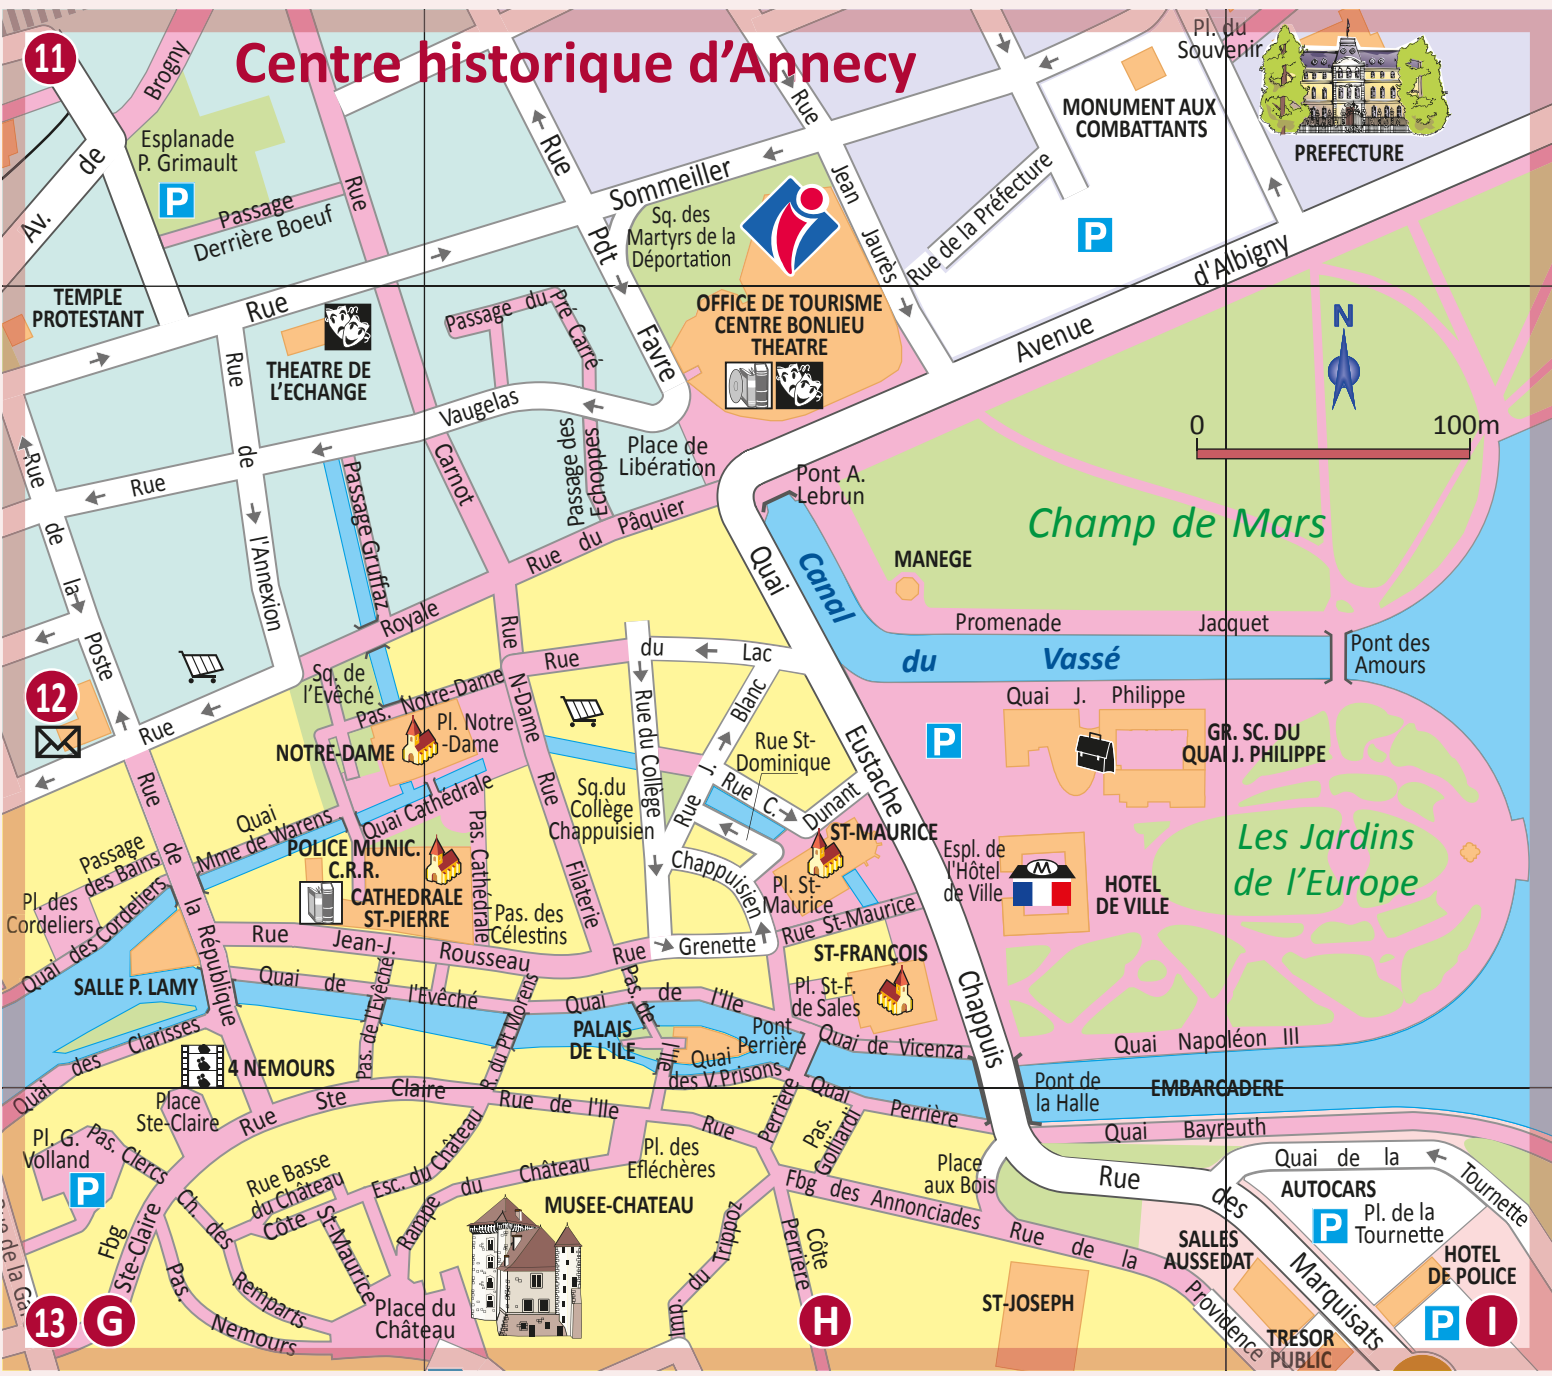

Centre historique d'Annecy

ANNECY CENTRE

Albigny (Avenue d')	.....	H12-I-J11
Aléry (Avenue d')	.....	F-G12
Allobroges (Rue des)	.....	F11
Amédée VIII (Place)	.....	H11
Annexion (Rue de l')	.....	G12
Annonciades (Faubourg des)	.....	H13

Bains (Passage des)	.....	G12
Balmettes (Faubourg des)	.....	G13-14
Balmettes (Place des)	.....	G13
Barut (Rue Jules)	.....	F11
Bayreuth (Quai de)	.....	H-113
Belvédère (Chemin du)	.....	I14
Bergues (Passage des)	.....	F13
Berthollet (Avenue)	.....	G11
Blanc (Rue Joseph)	.....	H12
Blanchard (Rue Raoul)	.....	G11
Bois (Place aux)	.....	H13
Bonlieu (Rue de)	.....	H11
Bouvard (Avenue)	.....	F-G11
Branchy (Passage de)	.....	F11

Cabaud (Rue Paul)	.....	F10
Calloud (Rue Fabien)	.....	F10
Canal (Rue du)	.....	E11
Carnot (Rue et Place)	.....	G11-H12
Cathédrale (Pas. et Quai de la)	.....	H12
Célestins (Passage des)	.....	H12
Cézanne (Rue Paul)	.....	G11
Chambéry (Avenue de)	.....	F12-13-G12
Chappuis (Quai Eustache)	.....	H12
Charmoisy (Rue de)	.....	H13
Château (Pl. Escaliers et Rampe du)	.....	H13
Château (Rue Basse du)	.....	H13
Chaumontel (Rue Louis)	.....	F-G11
Cheltenham (Promenade)	.....	J14
Chevène (Avenue de)	.....	F-G12
Clercs (Passage des)	.....	G13
Collège Chappuisien (Rue)	.....	H12
Collège Chappuisien (Square du)	.....	H12
Colmyr (Chemin de)	.....	J14-15
Cordeliers (Place, Pas. Quai des)	.....	G12
Corniche (Bd de la)	.....	H-114-J15-K16
Coussinets (Rue des)	.....	F14
Cran (Avenue de)	.....	GF-G11
Crêt du Maure (Avenue du)	.....	G-H13
Croix Rouge (Chemin de la)	.....	F14
Curie (Place Marie)	.....	G11

Decouz (Boulevard)	.....	G11
Derrière Boeuf (Passage)	.....	G11
Dessaix (Rue Joseph)	.....	G10
Dunant (Rue Camille)	.....	H12
Dupanloup (Rue)	.....	I11

Echoppes (Passage des)	.....	H12
Efléchères (Place des)	.....	H13
Erables (Allée des)	.....	E12
Etain (Rue de l')	.....	G14
Etercy (Passage d')	.....	E11
Evêché (Pas. Sq. et Quai de l')	.....	G12

Favre (Avenue François)	.....	J10-11
Favre (Rue Président)	.....	H11
Fichet (Rue Guillaume)	.....	H11
Filaterie (Rue)	.....	H12
Fleurs (Passage des)	.....	F10-11
Francs-Tireurs (Rue des)	.....	G10

Gare (Rue de la)	.....	G12-13
Gare (Place de la)	.....	G12
Geley (Rue Docteur)	.....	I11
Gide (Rue André)	.....	E-F12
Glières (Rue des)	.....	G12
Golliardi (Passage)	.....	H13
Grenette (Rue)	.....	H12

Grenette (Place de l'ancienne)	.....	H12
Grimault (Esplanade Paul)	.....	G11
Gruffaz (Passage)	.....	G12

Hirondelles (Avenue et Square)	.....	F11
Hôtel de Ville (Espl. de)	.....	H12
Huit Mai 1945 (Square du)	.....	H10

Ile (Rue, Passage, Quai de l')	.....	H12-13
Iles (Avenue des)	.....	F-G10
Impérial (Allée de l')	.....	K11
Industrie (Rue de l')	.....	G12

Jacquet (Promenade)	.....	H-112
Jardins (Rue des)	.....	F-G14
Jaurès (Rue Jean)	.....	H11